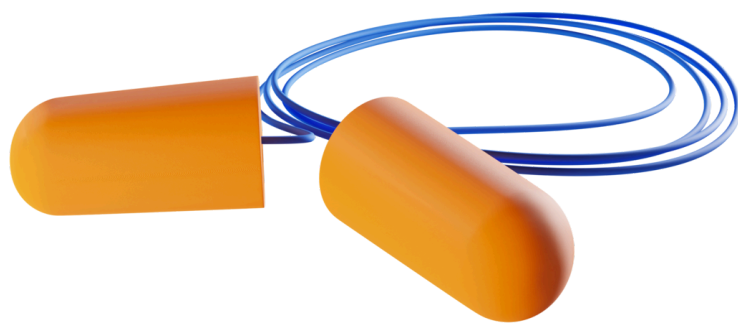

ARUSHA CORDED 100pcs

ARUSHAC

Dopuri de urechi de unică folosință și cu recuperare lentă din spumă cu cordon care protejează împotriva zgomotelor de nivel înalt

Disponibile și dopuri de urechi din spumă cu recuperare lentă care asigură o protecție confortabilă a urechilor. Ștecherul Arusha protejează împotriva **zgomotelor puternice sau permanente**, chiar și în mediile de lucru intensiv. Acestea sunt conectate permanent printr-un cordon de plastic, astfel încât pot fi purtate la gât atunci când nu sunt folosite.

- Spumă poliuretanică
- SNR: 37 dB
- Ambalaje igienice
- Cablu de plastic

Shell	N/A
Bandă pentru cap	N/A
Perne	N/A
Spumă	Poliuretan
Gama de dimensiuni	EU UNI
Norme	EN 352-2:2020

E41

Antialergic

Fabricat din materiale non-alergice.

Ușor de utilizat

Ușor de rulat și de inserat

Protecție performantă împotriva zgomotului

Protejează urechile împotriva zgomotelor puternice.

Potrivit pentru zgomot permanent

Protejează împotriva zgomotului permanent sau de lungă durată.

Coardă pentru a evita pierderea

Aceste dopuri sunt conectate printr-un cablu de plastic și pot fi purtate în jurul gâtului atunci când nu sunt folosite.

Industrii:

Construcții, Asamblare, Automotive, Produse chimice, Catering, Curățenie, Alimente și băuturi, Industrie, Logistică, Medical, Minerit, Petrol și gaze, Tactic, Uniforma